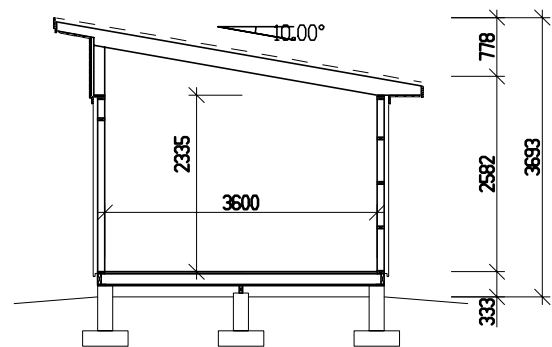

Leveransbeskrivning

Tak Underlagspapp
Råspont
Fribärande takstolar
Vindskivor 21 x 145 mm
Takfotsbrädor 21 x 145 mm

Yttervägg Färdiga väggsektioner och gavelspetsar
Funkispanel 21 x 120 mm
Luftspaltsregel 34 mm
Vindpapp
Väggreglar 34 x 95 mm
Knutbräda 21 x 120 mm

Golv Bärlina 100 mm
Golvbjälklag 43 x 145 mm
Spånskiva 21 mm

Dörr 1 st 9 x 20, högerhängd, glas,
Trycke och lås ingår.

Fönster 4 st 6 x 18 fasta, obehandlade
1 st 9 x 10, obehandlat, öppningsbart
2 st 9 x 4, obehandlade, öppningsbara

Övrigt Beslag, spik och skruv ingår
Ventilgaller
Fasadlist, svart

Tillval Plåtsats - Hängrännor, stuprör, fotplåt och vindskiveplåt.
Taksats - Ytpapp.
Plåttak - Planja Trend, inkl. plåtsats.
Isolersats - Isolering till väggar, golv och tak, trossbottenskivor, glespanel, innerpanel och listverk.

Sektion