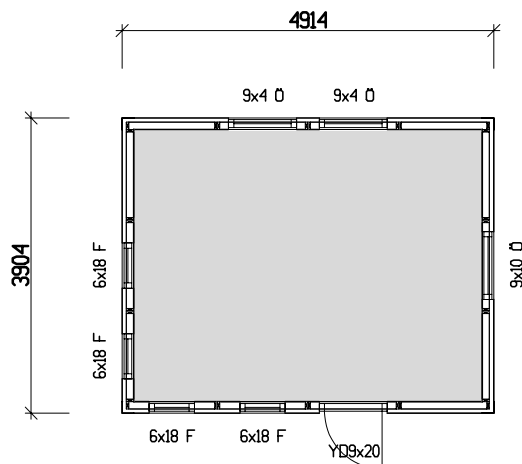

Byggyta	19,6 m ²
Takyta	26,7 m ²
Taklängd	5400 mm
Takfallslängd	4941 mm
Taklutning	10°
Snözon	3,5
Totalhöjd	3700 mm
Högsta höjd inv.	2970 mm
Lägsta höjd inv.	2335 mm

Vibostugan tillverkas i vår fabrik i Ambjörnarp, strax utanför Tranemo, en liten bit utanför Borås i Västergötland. Allt virke kommer från de svenska skogarna.

Långsida

Gavelsida

Leveransbeskrivning

Tak Underlagspapp
Råspont
Fribärande takstolar
Vindskivor 21 x 145 mm
Takfotsbrädor 21 x 145 mm

Yttervägg Färdiga väggsektioner och gavelspetsar
Funkispanel 21 x 120 mm
Luftspaltsregel 34 mm
Vindpapp
Väggreglar 34 x 95 mm
Knutbräda 21 x 120 mm