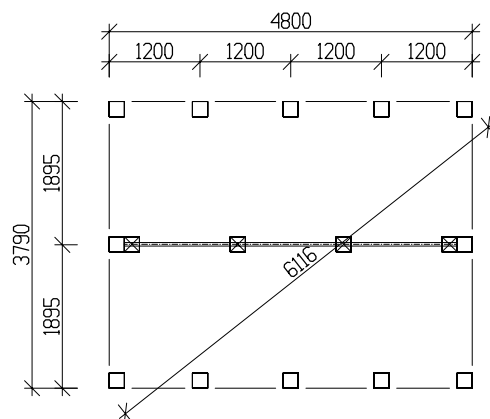

Plintritning