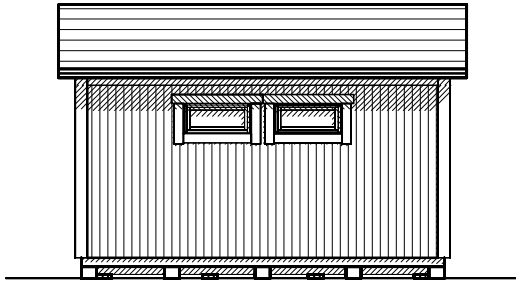

Byggyta	19,6 m ²
Takyta	26,7 m ²
Taklängd	5400 mm
Takfallslängd	4941 mm
Taklutning	10°
Snözon	3,5
Totalhöjd	3700 mm
Högsta höjd inv.	2970 mm
Lägsta höjd inv.	2335 mm

Vibostugan tillverkas i vår fabrik i Ambjörnarp, strax utanför Tranemo, en liten bit utanför Borås i Västergötland. Allt virke kommer från de svenska skogarna.

Långsida

Gavelsida

Leveransbeskrivning

Tak Underlagspapp
Råspont
Fribärande takstolar
Vindskivor 21 x 145 mm
Takfotsbrädor 21 x 145 mm

Yttervägg Färdiga väggsektioner och gavelspetsar
Funkispanel 21 x 120 mm
Luftspaltsregel 34 mm
Vindpapp
Väggreglar 34 x 95 mm
Knutbräda 21 x 120 mm