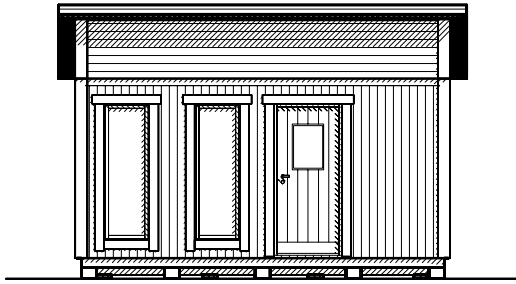

Byggyta	19,6 m ²
Takyta	26,7 m ²
Taklängd	5400 mm
Takfallslängd	4941 mm
Taklutning	10°
Snözon	3,5
Totalhöjd	3700 mm
Högsta höjd inv.	2970 mm
Lägsta höjd inv.	2335 mm

Vibostugan tillverkas i vår fabrik i Ambjörnarp, strax utanför Tranemo, en liten bit utanför Borås i Västergötland. Allt virke kommer från de svenska skogarna.